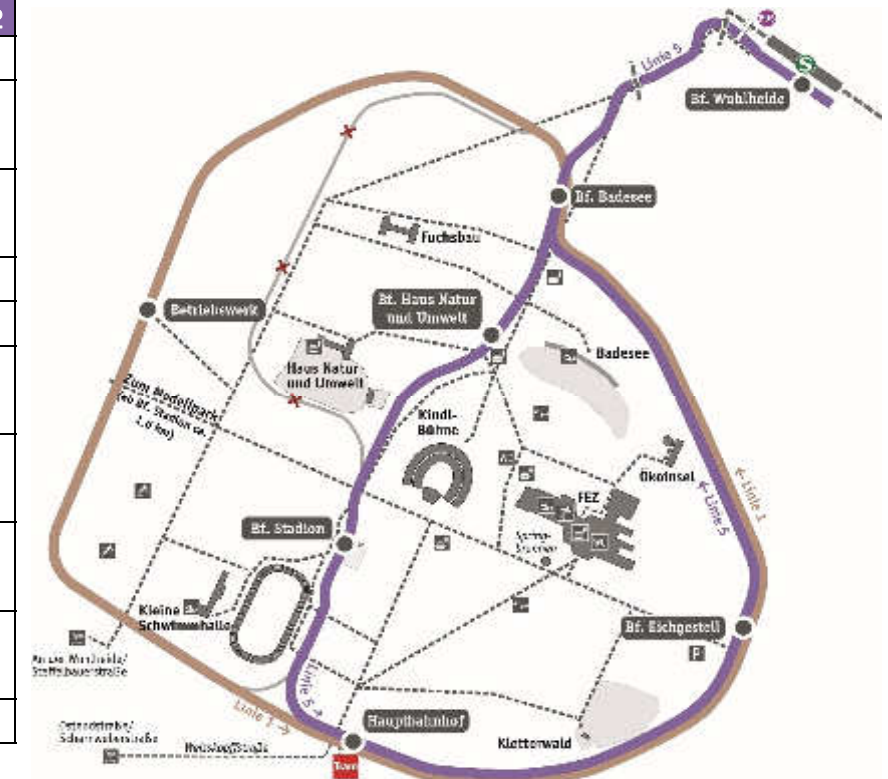

Sonderfahrplan der Parkeisenbahn Wuhlheide zum Kindertagswochenende

gültig am: 28./29.05.2016

Zugnr.	11059	55030	11060	55011	11061	55031	11062	56012	11063	56032
Hauptbahnhof ab	16:55	17:05	17:15	17:25	17:35	17:45	17:55	18:05	18:15	18:25
Eichgestell an	16:58	17:08	17:18	17:28	17:38	17:48	17:58	18:08	18:18	18:28
Eichgestell ab	16:59	17:10	17:19	17:30	17:39	17:50	17:59	18:10	18:20	18:30
Badesee an	17:03	17:14	17:23	17:34	17:43	17:54	18:03	18:14	18:24	18:34
Badesee ab	17:04	17:15	17:24	17:35	17:44	17:55	18:04	18:15		18:35
Wuhlheide an		17:19		17:39		17:59		18:19		18:39
Wuhlheide ab		17:27		17:47		18:07		18:25		
Badesee an		|		|		|		18:29		
Badesee ab		17:31		17:51		18:11		18:30		
Haus Natur und Umwelt an		17:32		17:52		18:12		18:31		
Haus Natur und Umwelt ab		17:36		17:56		18:16		18:32		
Stadion an		17:38		17:58		18:18		18:34		
Stadion ab		17:39		17:59		18:19				
Betriebswerk an	(17:09)		(17:29)		(17:49)		(18:09)			
Betriebswerk ab	17:09		17:29		17:49		18:09			
Hauptbahnhof an	17:13	17:41	17:33	18:01	17:53	18:21	18:14			

Änderungen und Abweichungen vorbehalten!